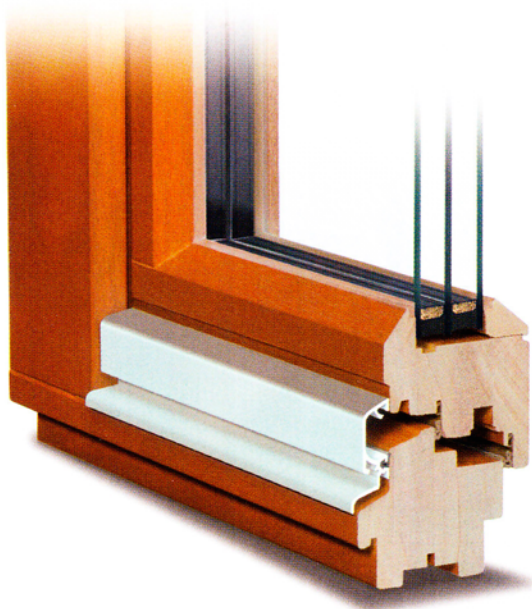

Es empfiehlt sich ...

... den Herbstbeginn mit einem Einkauf zu begrüßen

Stuhl Tau

Bitte Platz nehmen!
Diese Aufforderung bei Stuhl Tau kann man ruhig wörtlich nehmen.

Auf dem ergonomisch perfekt geformten Massivholz-Stuhl des Hamburger Labels Vitamin Design lässt es sich stundenlang bequem sitzen. In Eiche, Asteiche, Buche, Kernbuche oder Esche: 227 Euro

Vitamin Design
Große Elbstraße 40 (Altona)
22767 Hamburg
Tel. (0 40) 31 79 83 62

„ligno blue“

– die neue Holzinnovation aus dem Hause rekord

Ein natürlicher Baustoff trifft auf innovative, zukunftsweisende Technik und moderne Handwerkskunst. Das neue Premium-Holzfenster erfüllt schon heute zukünftige gesetzliche Vorgaben. Die aktuellste Energieeinsparverordnung (EnEV) fordert für Fenster einen Wärmedurchgangskoeffizienten von $1,3 \text{ W/m}^2\text{K}$. „ligno blue“ unterschreitet diesen Wert bereits im Standard deutlich. In puncto Wärmedämmung, Energieeffizienz, Design und Sicherheit sowie im Bereich der natürlichen Wohnqualität ist „ligno blue“ eine Klasse für sich. Die 92 mm Bautiefe stellen aktuell das Maximum im konventionellen Fensterbau dar und ermöglichen höchste Stabilität.

rekord-fenster+türen GmbH & Co. KG
Itzehoer Straße 10, 25578 Dägeling
Tel. 04821 / 840-0, www.rekord-online.de

Tiefenentspannung in edlem Design ...

DUXIANA erfüllt den Traum vom perfekten Bett. Schlafgewohnheiten sind vielfältig und individuell. Wer sich langfristig gesunden Schlaf wünscht, braucht vor allem eines: ein gutes Bett! Höchste Ansprüche in Sachen Design, Qualität und Gesundheitsprävention erfüllt ein Schlafsystem, das seit 1926 in Schweden hergestellt wird: das DUX-Bett. Aus hochwertigen Naturmaterialien mit einem einzigartigen Durchlüftungsprinzip und bis zu 4.000 Stützpunkten, ein Bett, das weltweit seinesgleichen sucht. Mehr noch: 14 Tage kostenloses Probe schlafen zu Hause gehört zum selbstverständlichen Service von DUXIANA.