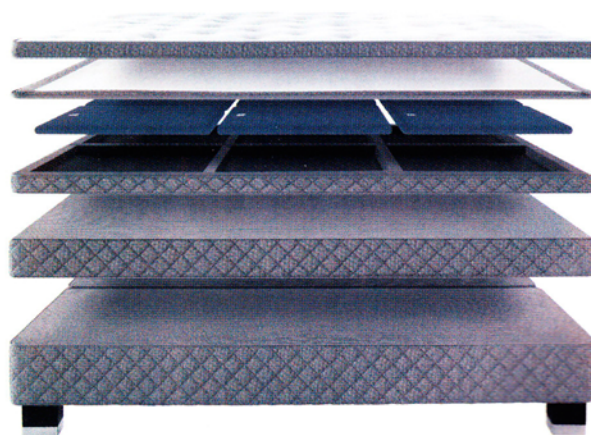

Vitamin Design
Große Elbstraße 40 (Altona)
22767 Hamburg
Tel. (0 40) 31 79 83 62

„ligno blue“

– die neue Holzinnovation aus dem Hause rekord

Ein natürlicher Baustoff trifft auf innovative, zukunftsweisende Technik und moderne Handwerkskunst. Das neue Premium-Holzfenster erfüllt schon heute zukünftige gesetzliche Vorgaben. Die aktuellste Energieeinsparverordnung (EnEV) fordert für Fenster einen Wärmedurchgangskoeffizienten von $1,3 \text{ W/m}^2\text{K}$. „ligno blue“ unterschreitet diesen Wert bereits im Standard deutlich. In puncto Wärmedämmung, Energieeffizienz, Design und Sicherheit sowie im Bereich der natürlichen Wohnqualität ist „ligno blue“ eine Klasse für sich. Die 92 mm Bautiefe stellen aktuell das Maximum im konventionellen Fensterbau dar und ermöglichen höchste Stabilität.

rekord-fenster+türen GmbH & Co. KG
Itzehoer Straße 10, 25578 Dägeling
Tel. 04821 / 840-0, www.rekord-online.de

Tiefenentspannung in edlem Design ...

DUXIANA erfüllt den Traum vom perfekten Bett. Schlafgewohnheiten sind vielfältig und individuell. Wer sich langfristig gesunden Schlaf wünscht, braucht vor allem eines: ein gutes Bett! Höchste Ansprüche in Sachen Design, Qualität und Gesundheitsprävention erfüllt ein Schlafsystem, das seit 1926 in Schweden hergestellt wird: das DUX-Bett. Aus hochwertigen Naturmaterialien mit einem einzigartigen Durchlüftungsprinzip und bis zu 4.000 Stützpunkten, ein Bett, das weltweit seinesgleichen sucht. Mehr noch: 14 Tage kostenloses Probe schlafen zu Hause gehört zum selbstverständlichen Service von DUXIANA.